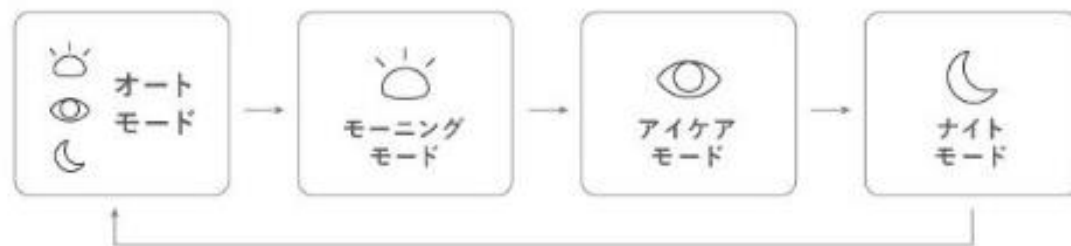

EYE BEAT
12,980円

タッピング機能

温熱機能なし

連続使用時間180分

フロント半透明でながら
リラックス

- 使用方法 -

🔌 ボタンで簡単操作

長押し	電源のオン/オフ
短押し(1回)	モードの切替
短押し(素早く2回)	BGMのオン/オフ

🔌 ボタンを約2秒間
長押しして電源をオンにする。

電源をオンにするとモードランプが点灯し、
自動的に動作が開始します。

※ 電源を入れてから、約15分後に自動停止します。
途中で電源を切る場合は、🔌 ボタンを長押しして
ください。

🔌 ボタンを短押ししてモードを切り替える。

BGMのオン/オフを切り替えるには、
🔌 ボタンを素早く2回押す。

セット内容

- EYE BEAT本体..... 1台
- 充電用USBコード..... 1本
- 収納ポーチ..... 1個
- 保証書兼取扱説明書..... 1部