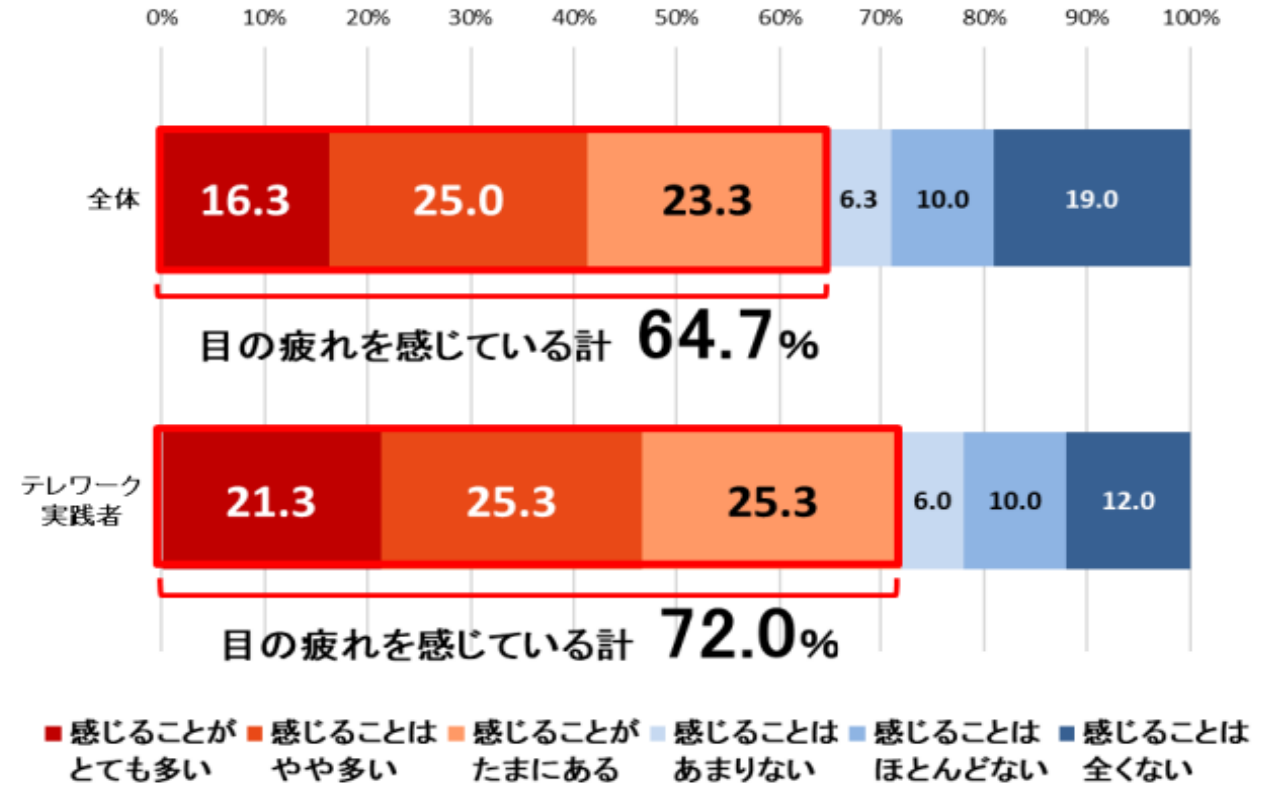

長時間
スマホ

睡眠
不足

目の
渴き

意外と見られてる目元
「眼輪筋」ケアが必要!

テレワークにより PC 仕事 平均 4.5 時間から 5.7 時間に増加。

テレワーク実践者の 7 割以上が目の疲れを実感。外出自粛生活で、目の酷使の実態が明らかに。外出自粛生活で、64.7%の人が「目の疲れを感じている」と回答しています。テレワーク実践者に限定すると 72.0%が「目の疲れを感じている」という結果となりました。テレワーク実践者に「PC 仕事の増減」について聞くと、約 5 割以上が「パソコン仕事が増えた」と回答しています。特に 50 代の 33.0%が「とても増えた」と回答していることもわかりました。また、増加した時間を自粛前と比較してみると、PC 仕事時間が 1 日平均 4.5 時間から 5.7 時間へと自粛前に比べて 27.0%増えており、テレワーク実践者の目の負担が増えている実態が明らかになりました。

図 3. 外出自粛の現在、目の疲れを感じているか
(SA、全体=300、テレワーク実践者=150)
※小数点以下第 2 位を四捨五入しているため、
必ずしも合計 100 とはならない。

日常的に目を使う現代に
極上のケアを与える
新商品がついに誕生。

振動に包まれる、
癒しのアイケア。

1日15分
目元に安らぎを。

- アイビート -
EYE BEAT

15分自動
タイマーオフ

どこでも楽々
コードレス

音声ガイダンス