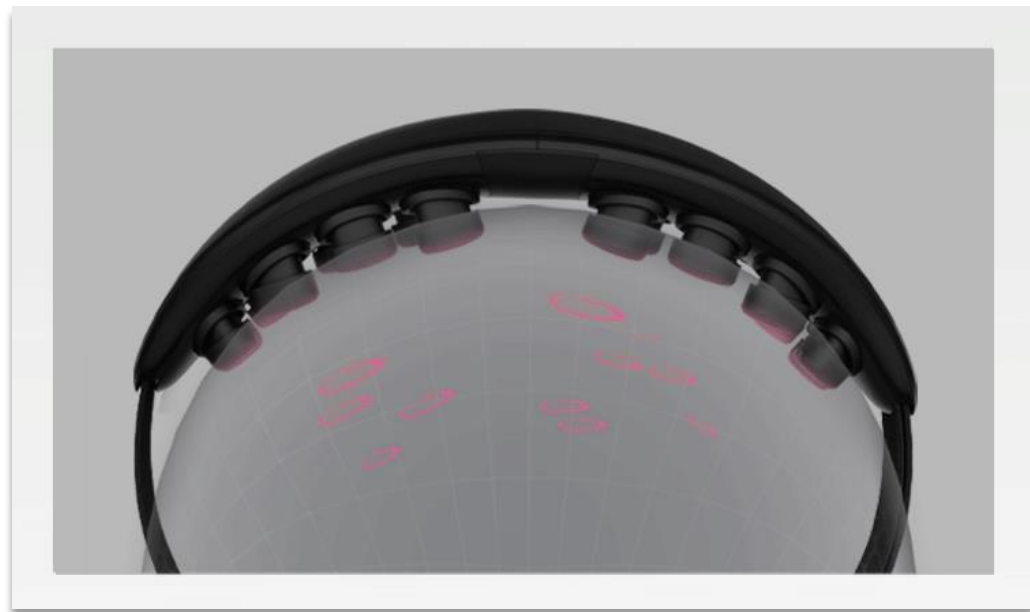

振動

×

音楽

アイ ビート
EYE BEATで
目元集中ケア。

POINT
01

人間工学に基づいた
フィットしやすい3D設計

スムーズに動くヘッド

ヘッド1個の可動角度は150° 振動幅は10°
高さは最長1.3cm なめらかに振動が伝わります。

お好みに合わせて サイズ調整

ベルト部分は自由に調整可能。自分に合ったぴったりの
サイズで使用できます。

ジョイントが叶える抜群のフィット感

中心の結合部分は顔の形に合わせてフレキシブルに
調整されます。よりお顔にフィットする構造です。

16個の振動ヘッド

眼輪筋に沿って設計された振動ヘッドが
リズムカルな動きで目元に心地よくアプローチ

心地よく微振動

4種類の振動モードを搭載。
目元全体からピンポイントまで幅広く刺激します。