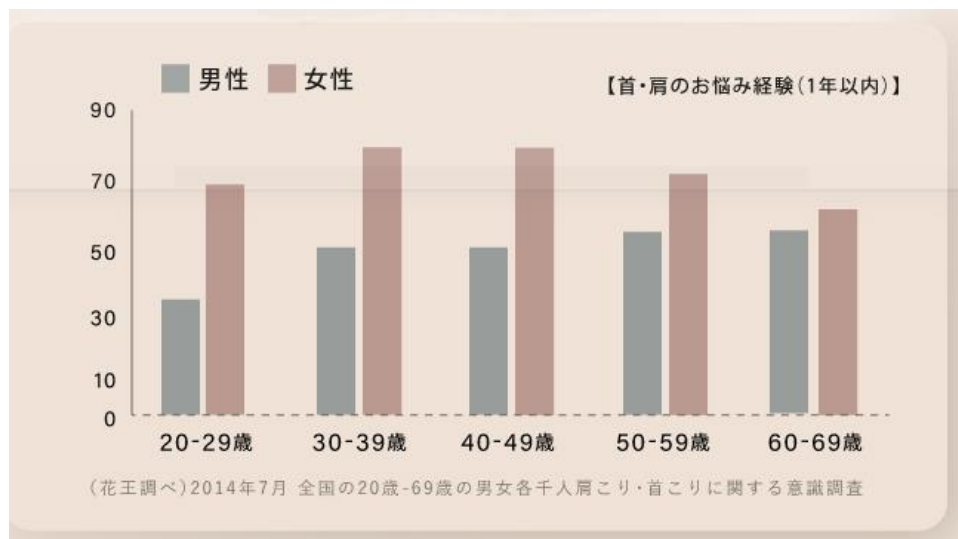

## ストレートネック（スマホ首）とは？

人間の頸椎（首の骨）は、7つの骨で構成され、横から見ると、頸椎は体の前方に向かって緩やかにカーブした後、後方に向かってカーブしており、生理的曲線を形成しています。人間の頭は、約4～6kgと言われていますが、頸椎が前弯しているおかげで、頭の重さを分散させ、衝撃を和らげることができます。「前かがみ」や「下を向く」という動作をすると、前弯が少なくなり、ストレート（前弯の反対である後弯ぎみ）になります。例えば、頭を15度前に傾けると、首には約12kgの力がかかります。