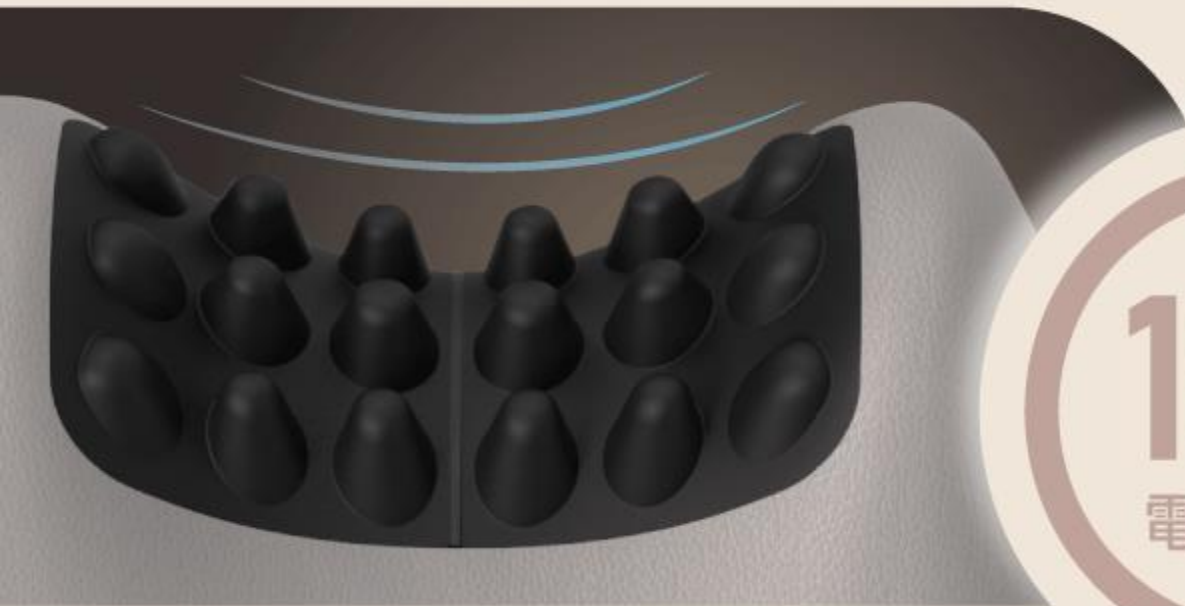

## ストレートネック（スマホ首）とは？

人間の頸椎（首の骨）は、7つの骨で構成され、横から見ると、頸椎は体の前方に向かって緩やかにカーブした後、後方に向かってカーブしており、生理的曲線を形成しています。人間の頭は、約4～6kgと言われていますが、頸椎が前弯しているおかげで、頭の重さを分散させ、衝撃を和らげることができます。「前かがみ」や「下を向く」という動作をすると、前弯が少なくなり、ストレート（前弯の反対である後弯ぎみ）になります。例えば、頭を15度前に傾けると、首には約12kgの力がかかります。

えっ

温めるだけ

伸ばすだけ

まだそのストレッチャー  
使ってるの？

ネックプレミス

NECK PREMSなら、

あなたの物足りないを解消します。

肌に優しい電極突起で  
指圧の様な心地よさ

01  
Point

18個  
電極突起

滑らかなカーブを描いた突起が首回りに  
優しくフィットし、まるで指で押されているかのような  
心地よい刺激であなたの首を癒します。

#### 独自開発のソフトシリコン

通電性にも優れ、肌にも優しい  
シリコンの電極突起はソフトな  
スプリング設計。フィット性も  
抜群で柔らかい材質です。

02  
Point