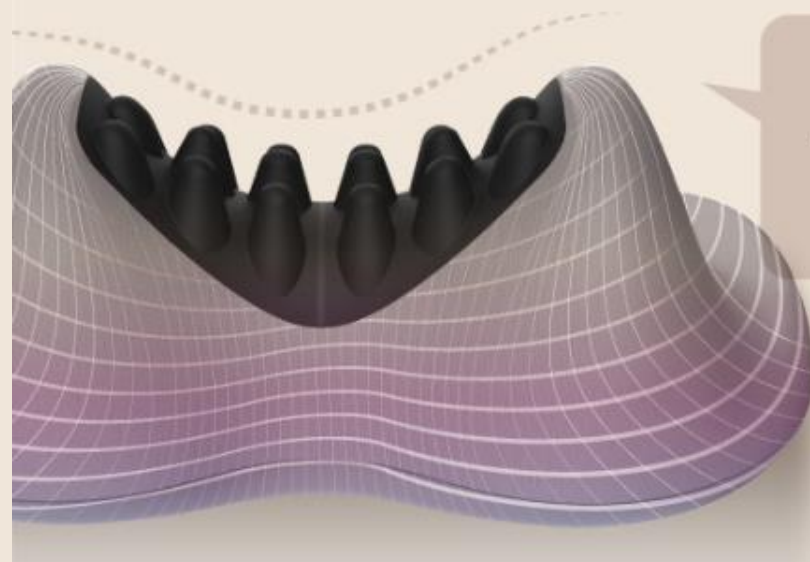

## クセになる温感

押圧されながら広がる温熱で首元リラックス。  
じんわり芯から温まり、首の違和感に働きかけます。

リモコン付属で  
ラクラク操作

コードレス  
設計で便利

15分自動電源  
OFFタイマー

04  
Point

## 工学博士考案のエルゴノミクスなカーブ設計

人間工学に基づき、頭から首を最も効率良く伸展させ、  
頸椎に正しくアプローチできる角度を設計。  
九州大学工学博士考案、設計によるエルゴノミクスな  
プロダクトデザインを実現させました。

ゆるやかな曲線が  
首や後頭部にぴったり  
フィットして牽引

New 座りながらの  
姿勢ケア習慣。

背もたれを使って俯きがちな姿勢をしっかりサポート。  
コードレスなので場所を選ばずどこでもケアできます。