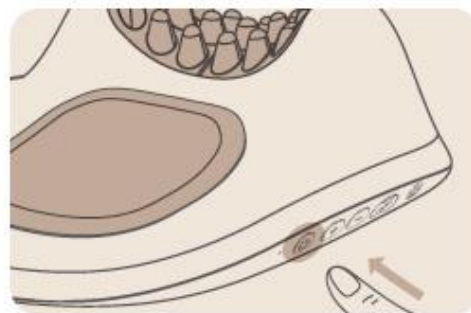

STEP 01

電源ボタン を長押しで電源を入れます。使い始めはリモコンではなく、本体から電源を入れてください。