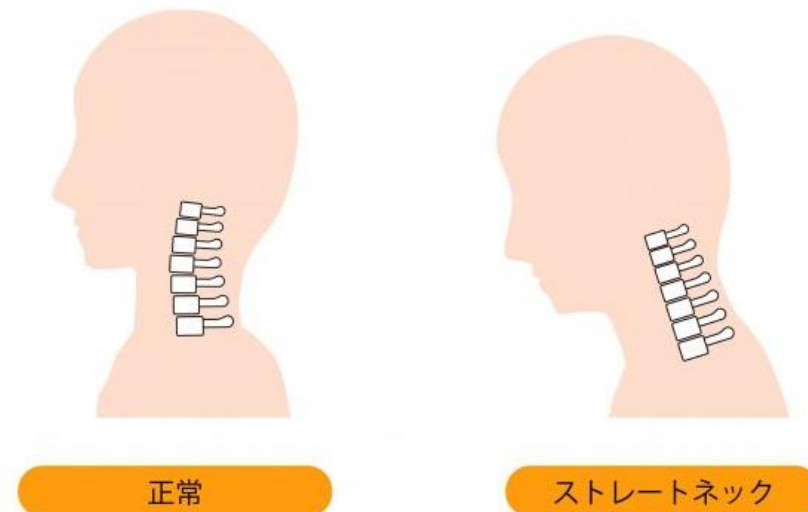

温めて伸ばす、  
だけじゃない。

**NIPLUX** NECK PREMS

ネックプレミス

# NECK PREMS NIPLUX

現代社会ではパソコンでの作業やスマホを使う機会が多い方、猫背になりやすい方、運動不足の方は、「首や肩が痛い」、「めまいや頭痛がする」、「手が痺れる」といった症状が多くみられます。  
それはもしかしたら「ストレートネック（スマホ首）」が原因かもしれません。

## ストレートネック（スマホ首）とは？

人間の頸椎（首の骨）は、7つの骨で構成され、横から見ると、頸椎は体の前方に向かって緩やかにカーブした後、後方に向かってカーブしており、生理的曲線を形成しています。人間の頭は、約4～6kgと言われていますが、頸椎が前弯しているおかげで、頭の重さを分散させ、衝撃を和らげることができます。「前かがみ」や「下を向く」という動作をすると、前弯が少なくなり、ストレート（前弯の反対である後弯ぎみ）になります。例えば、頭を15度前に傾けると、首には約12kgの力がかかります。

01  
Point

18個  
電極突起

滑らかなカーブを描いた突起が首回りに  
優しくフィットし、まるで指で押されているかのような  
心地よい刺激であなたの首を癒します。