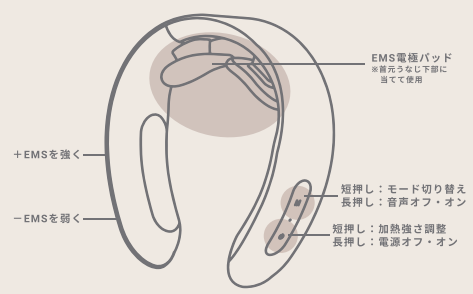

温熱

首元からじんわり
温熱リラックス

NIPLUX NECK RELAX

筋肉の奥深くまで
アプローチ **EMS**

毎日のデスクワークやスマホ操作で
首回りの違和感を感じていませんか？

そんな毎日を頑張っているあなたに
プロレベルの心地よさを
NIPLUXがお届けいたします。

ニップラックス ネック リラックス
NIPLUX NECK RELAX
ネック専用EMS温熱機器

操作はとっても簡単

- 120min フル充電時間
- 15min 定格時間
- 7-8回 連続使用回数
※使用モードにより異なります。
- 700mAh バッテリー容量

EMSとは？
 Electric(電氣的)、Muscle(筋肉)、Stimulation(刺激)の頭文字を取ったものであり、電気刺激によって筋肉を動かす技術です。
 NIPLUX NECK RELAXは軽量でありながらもプロレベルのEMS技術で首周りの悩みにアプローチします。

自由自在に動く 電極パッドから 温熱じんわり

■ お好みに応じて2段階の温度調整が可能
 ※温熱OFFも可能

普段あまり意識しない 筋肉の奥深くまで刺激する

- 5つのリズムモード**
Mボタンを操作してモードを切り替えると、振動リズムや肌に伝わる感覚が変わります
- 16段階の強度調節**
お好きな強度や気持ち良いレベルを16段階から選べます
※スタート時はレベル1から開始します
- 最新EMSテクノロジー**
最新のEMS出力制御テクノロジーで、低周波独特のビリビリ感を抑制、トリガーポイントにアプローチ