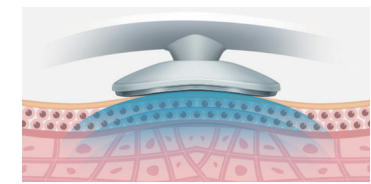

温熱

首元からじんわり
温熱リラックス

NIPLUX NECK RELAX

筋肉の奥深くまで
アプローチ **EMS**

毎日のデスクワークやスマホ操作で
首回りの違和感を感じていませんか？

そんな毎日を頑張っているあなたに
プロレベルの心地よさを
NIPLUXがお届けいたします。

ニップラックス ネック リラックス
NIPLUX NECK RELAX
ネック専用EMS温熱機器

操作はとっても簡単

- 120min フル充電時間
- 15min 定格時間
- 7-8回 連続使用回数
※使用モードにより異なります。
- 700mAh バッテリー容量

EMSとは？
 Electric(電氣的)、Muscle(筋肉)、Stimulation(刺激)の頭文字を取ったものであり、電気刺激によって筋肉を動かす技術です。
 NIPLUX NECK RELAXは軽量でありながらもプロレベルのEMS技術で首周りの悩みにアプローチします。

自由自在に動く 電極パッドから 温熱じんわり

■ お好みに応じて2段階の温度調整が可能
 ※温熱OFFも可能

普段あまり意識しない 筋肉の奥深くまで刺激する

- 5つのリズムモード**
Mボタンを操作してモードを切り替えると、振動リズムや肌に伝わる感覚が変わります
- 16段階の強度調節**
お好きな強度や気持ち良いレベルを16段階から選べます
※スタート時はレベル1から開始します
- 最新EMSテクノロジー**
最新のEMS出力制御テクノロジーで、低周波独特のビリビリ感を抑制、トリガーポイントにアプローチ