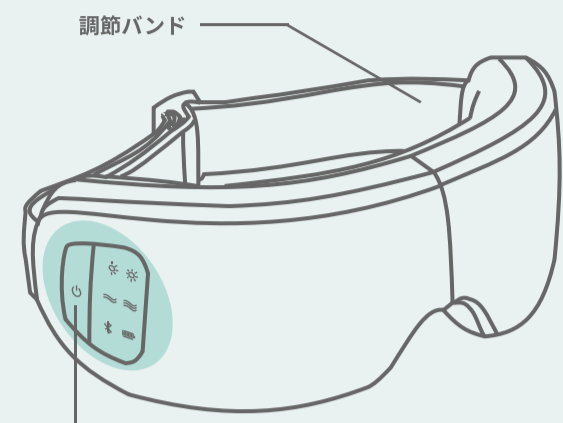

## 操作はとっても簡単

電源 / モードボタン

長押し：オン/オフ  
短押し：強さ変更  
ダブルクリック：モード変更

モード1：温熱モード  
モード2：加圧モード  
モード3：ダブルモード

**2段** エアーマード    **2段** 温熱調節    **70分** 連続使用時間  
※使用モードにより前後します。    **6種類** 温熱+気圧モード