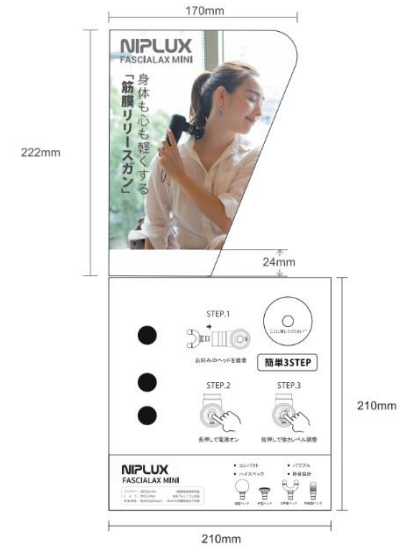

## NIPLUX WAISTUPLUS

## NIPLUX HEAD SPA

NECK RELAX LED

FASCIALAX MINI

HEAD SPA LED (約W30×D28×H31.5)

汎用什器② (W30×H30.2×D28cm)  
パンフレットスタンド抜きのサイズ