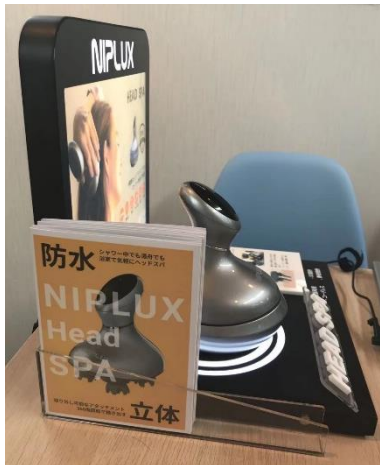

## NIPLUX HEAD SPA

NECK RELAX LED

FASCIALAX MINI

HEAD SPA LED (約W30×D28×H31.5)

汎用什器② (W30×H30.2×D28cm)  
パンフレットスタンド抜きのサイズ