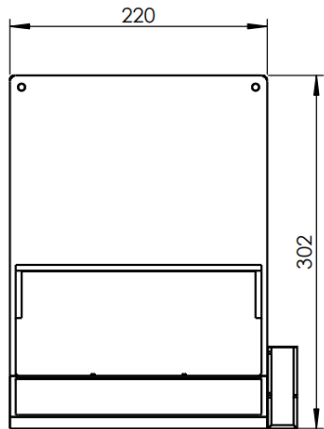

## 汎用什器① (W22×H30.2×D30cm) ※パンフレットスタンド抜きサイズ

2SKU用  
透明アクリル板

## NIPLUX HEAD SPA

NECK RELAX LED

FASCIALAX MINI

HEAD SPA LED (約W30×D28×H31.5)

汎用什器② (W30×H30.2×D28cm)  
パンフレットスタンド抜きのサイズ