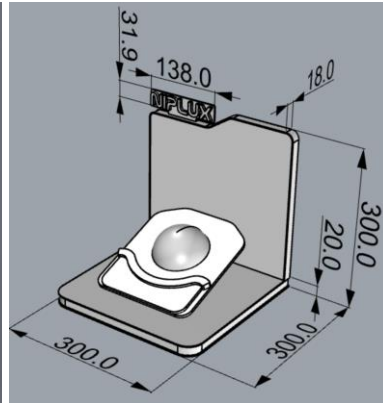

## 汎用什器① (W22×H30.2×D30cm) ※パンフレットスタンド抜きサイズ

2SKU用  
透明アクリル板

## NIPLUX HEAD SPA

NECK RELAX LED

FASCIALAX MINI

HEAD SPA LED (約W30×D28×H31.5)

汎用什器② (W30×H30.2×D28cm)  
パンフレットスタンド抜きのサイズ