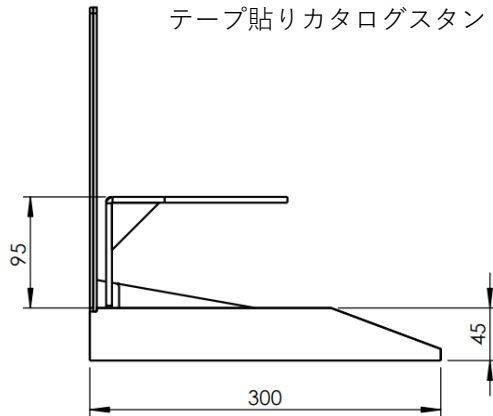

## 汎用什器① (W22×H30.2×D30cm) ※パンフレットスタンド抜きサイズ

2SKU用  
透明アクリル板

## NIPLUX HEAD SPA

NECK RELAX LED

FASCIALAX MINI

HEAD SPA LED (約W30×D28×H31.5)

汎用什器② (W30×H30.2×D28cm)  
パンフレットスタンド抜きのサイズ