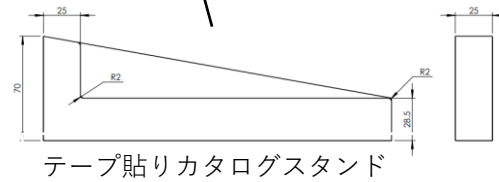

## 汎用什器① (W22×H30.2×D30cm) ※パンフレットスタンド抜きサイズ

2SKU用  
透明アクリル板

## NIPLUX HEAD SPA

NECK RELAX LED

FASCIALAX MINI

HEAD SPA LED (約W30×D28×H31.5)

汎用什器② (W30×H30.2×D28cm)  
パンフレットスタンド抜きのサイズ