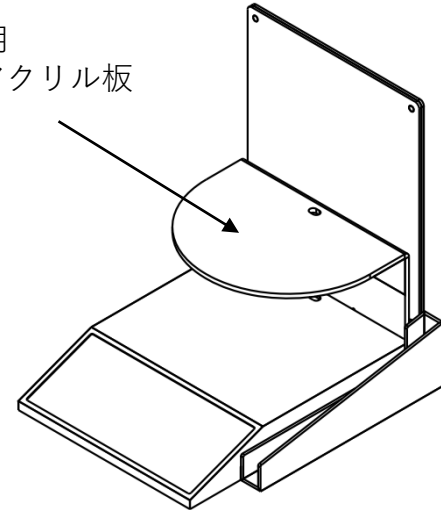

## 汎用什器① (W22×H30.2×D30cm) ※パンフレットスタンド抜きサイズ

2SKU用  
透明アクリル板

## NIPLUX HEAD SPA

NECK RELAX LED

FASCIALAX MINI

HEAD SPA LED (約W30×D28×H31.5)

汎用什器② (W30×H30.2×D28cm)  
パンフレットスタンド抜きのサイズ