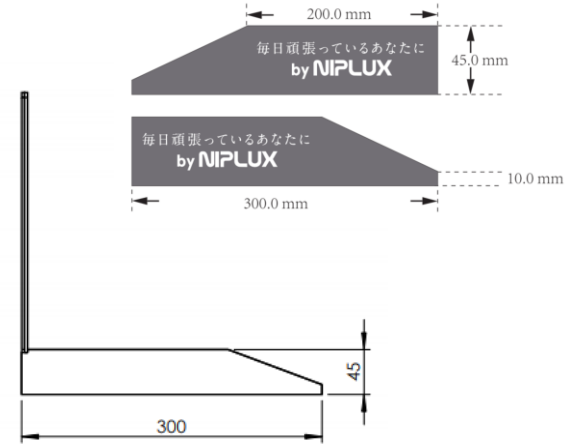

## 汎用什器① (W22×H30.2×D30cm) ※パンフレットスタンド抜きサイズ

2SKU用  
透明アクリル板

## NIPLUX HEAD SPA

NECK RELAX LED

FASCIALAX MINI

HEAD SPA LED (約W30×D28×H31.5)

汎用什器② (W30×H30.2×D28cm)  
パンフレットスタンド抜きのサイズ