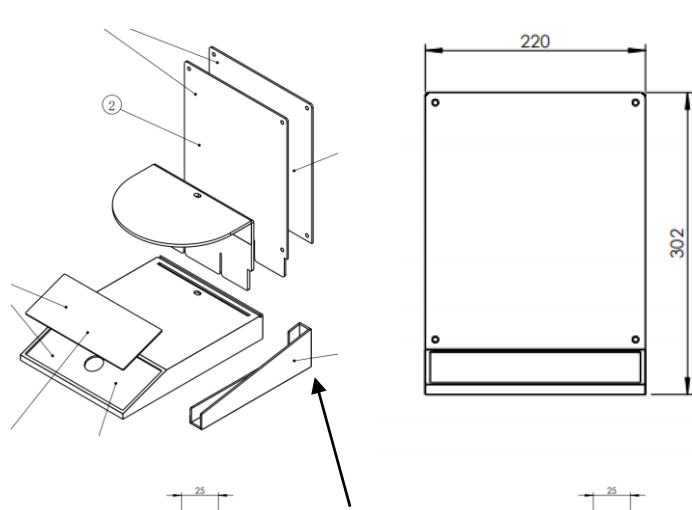

## 汎用什器① (W22×H30.2×D30cm) ※パンフレットスタンド抜きサイズ

2SKU用  
透明アクリル板

## NIPLUX HEAD SPA

NECK RELAX LED

FASCIALAX MINI

HEAD SPA LED (約W30×D28×H31.5)

汎用什器② (W30×H30.2×D28cm)  
パンフレットスタンド抜きのサイズ